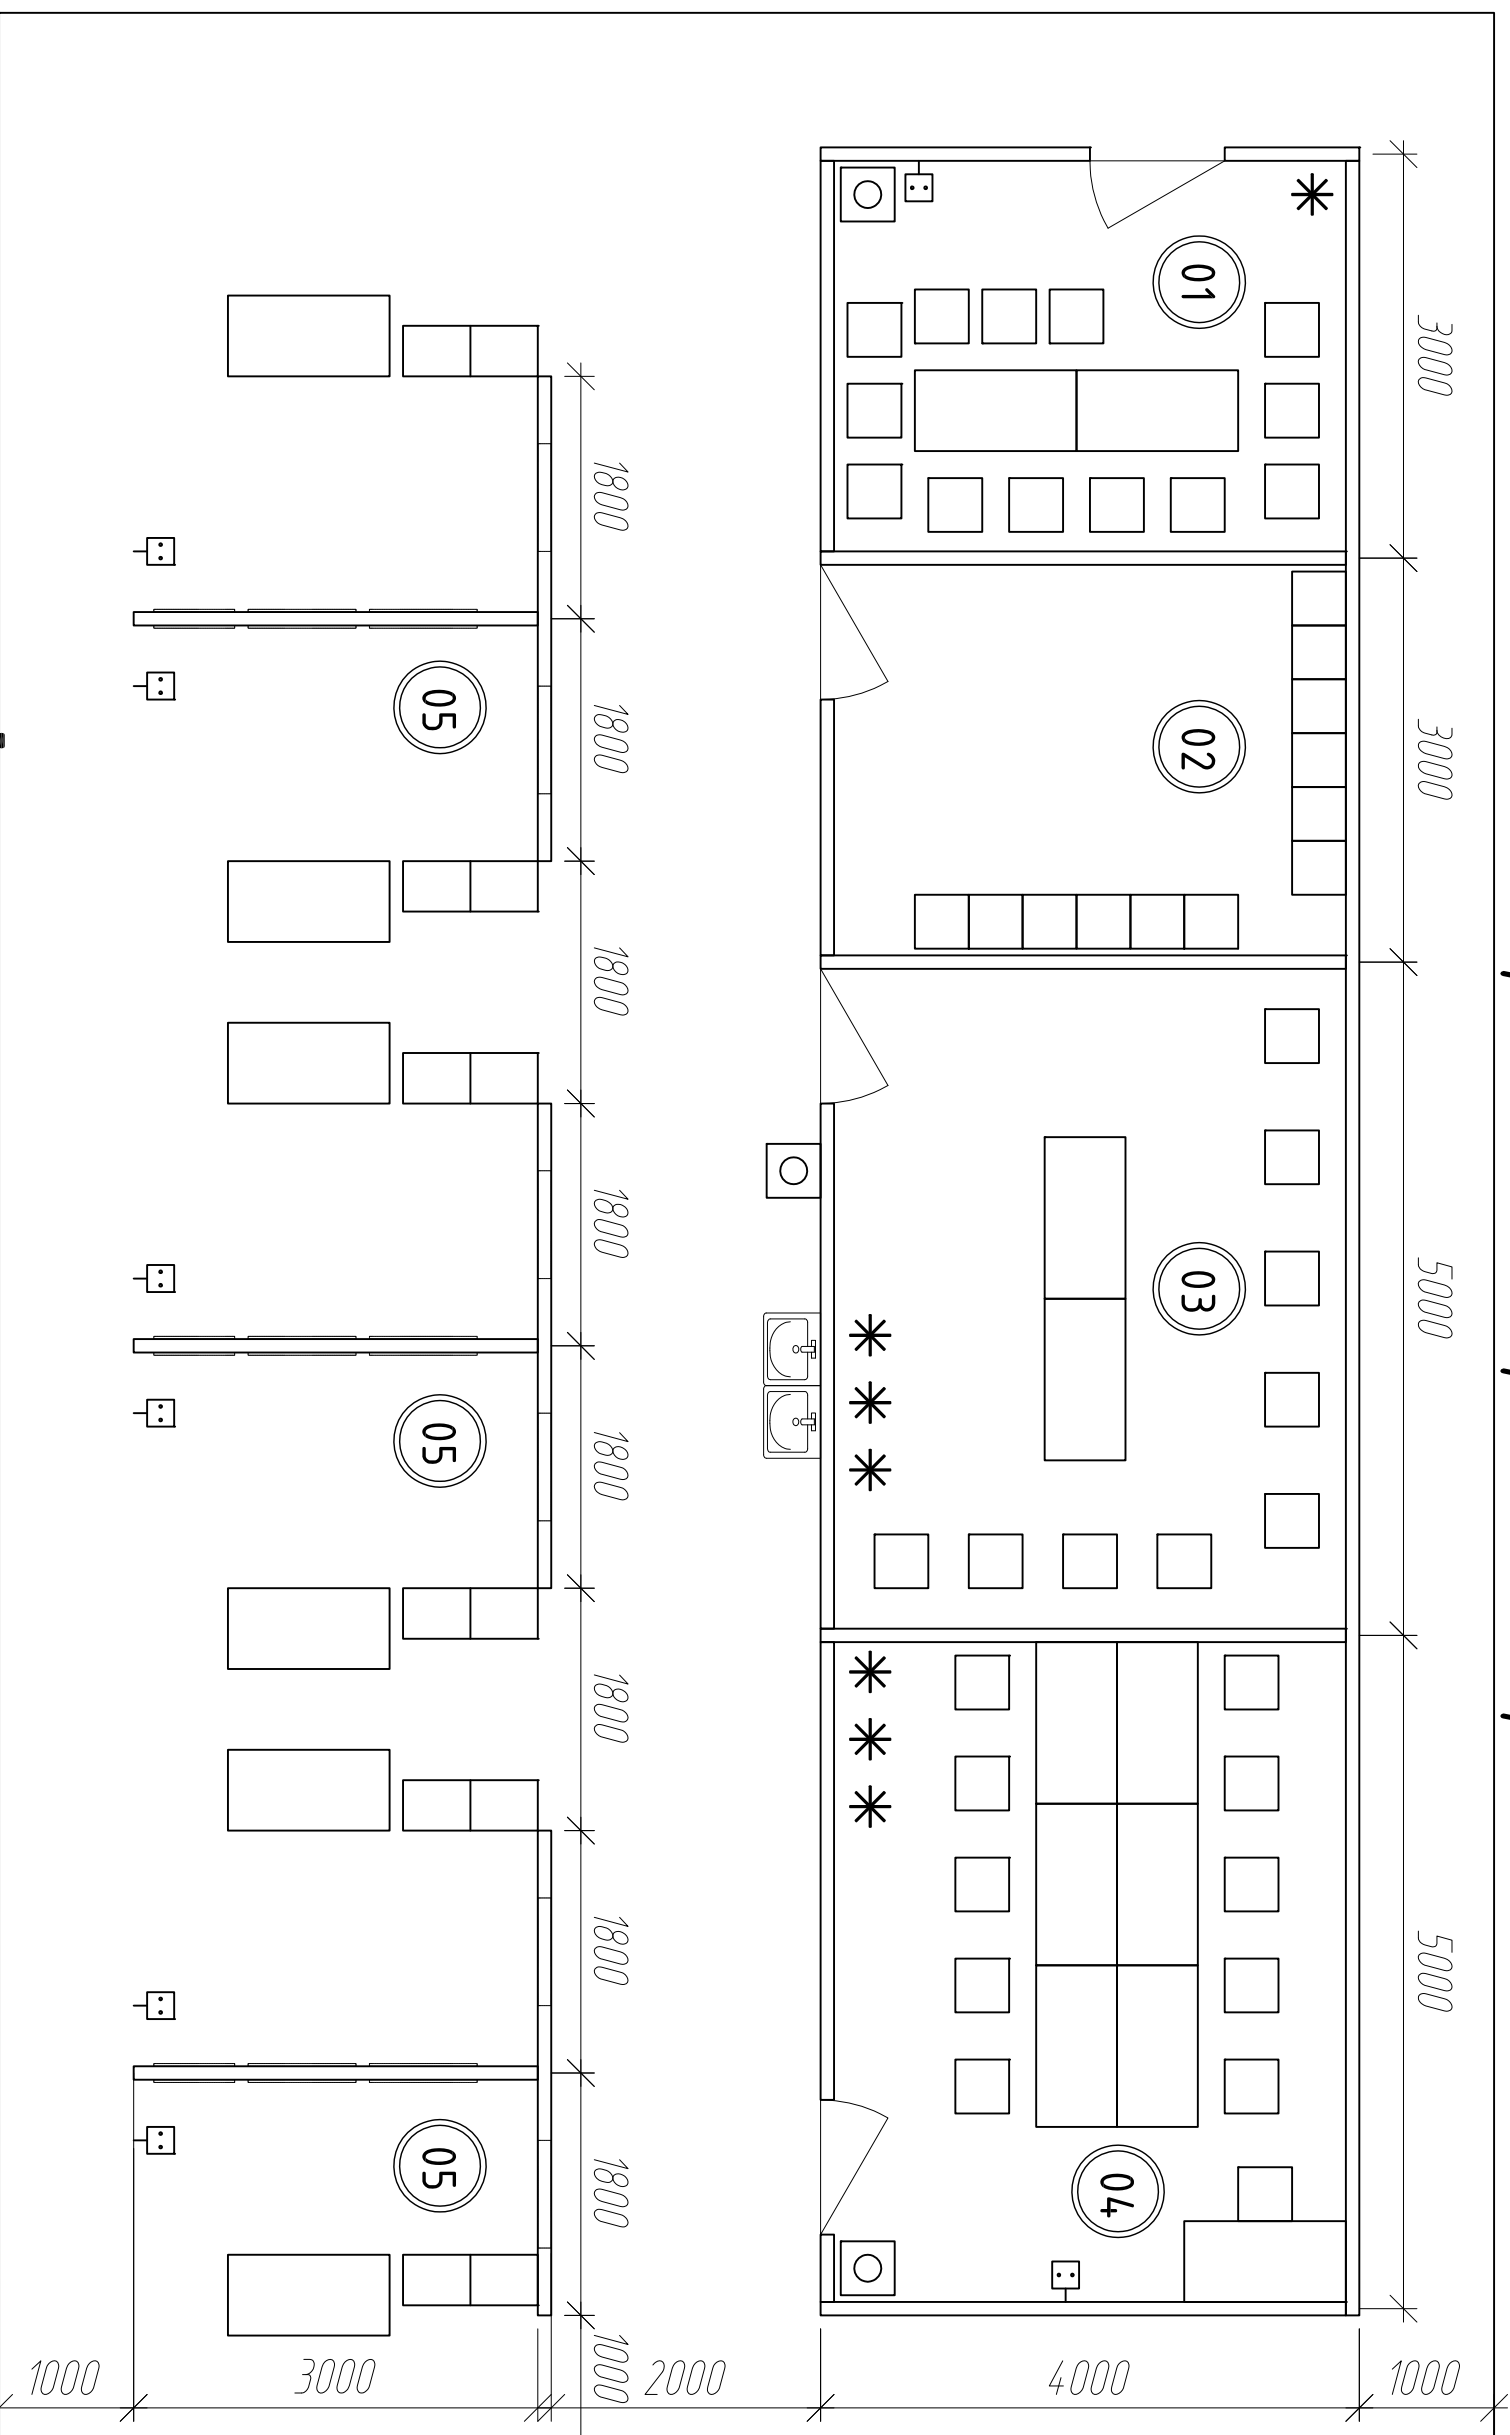

КОНКУРСНАЯ ПЛОЩАДКА Комплексная "Малые и декоративные работы"

ЭКСПЛИКАЦИЯ ПОМЕЩЕНИЙ

Номер п/п	Наименование
01	Комната для организаторов
02	Склад
03	Комната участников
04	Комната экспертов
05	Сенды

Условные обозначения:

-  розетки 220 В
-  рабочий модуль из ГКЛ
-  стол 1200x600 мм
-  стеллаж 1200x350 мм
-  стул
-  раковина
-  вешалка для одежды
-  кулер с водой